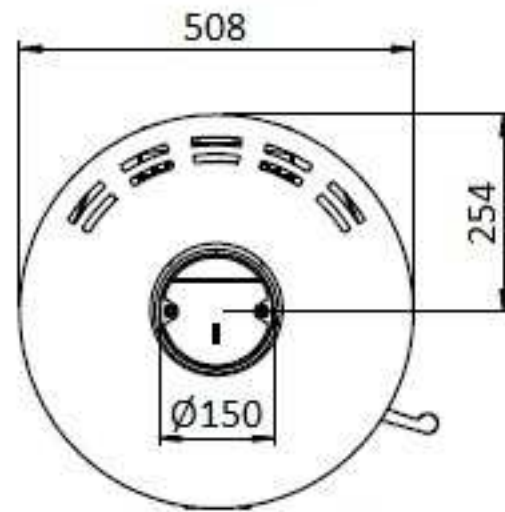

1600

1374

73

508

254

Ø150

 **BARTZ**[®]
Kaminofen Linz