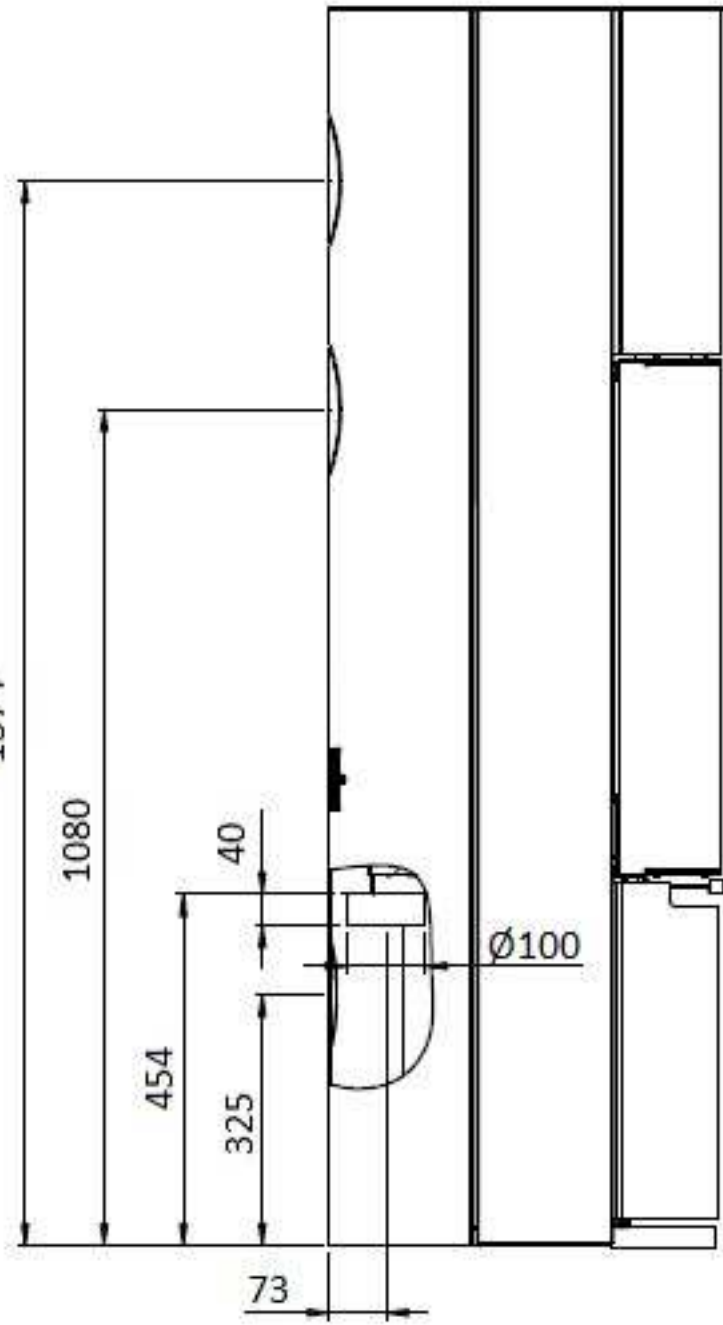

1600

1374

73

508

254

Ø150

 **BARTZ**[®]
Kaminofen Linz